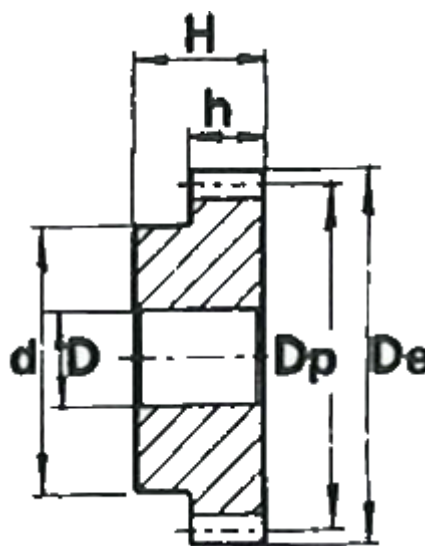

Varenummer: 616501020019
Beskrivelse: Cylindrisk tandhjul med nav
19 tdr. Modul 2

Mål

Antal tænder	= 19
d	= 25
D	= 10
De	= 42
Deling (Pitch)	= 6.2832
Dp	= 38
H	= 35
h	= 20

Modul = 2